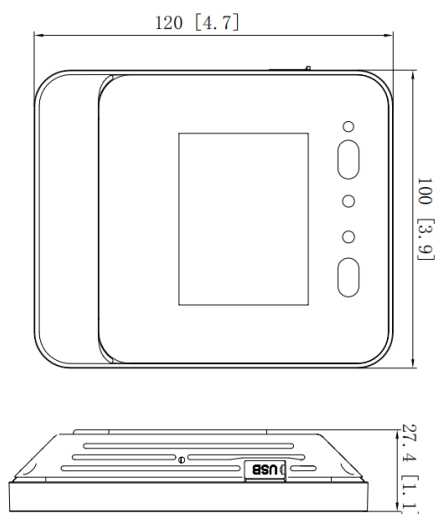

Спецификация

Модель	Uface 3	Uface 3 Pro
Ёмкость памяти		
Количество пользователей	1000	
Количество карт	—	1000
Записей в журнале	Max. 150,000, images 50,000	
Интерфейсы		
Доступ к сети	WIFI	
Сигнальные входы/ выходы	—	1 реле, кнопка выхода
Функции		
Режим обновления	Online, USB	
Интеграция в ПО	Standalone, Ustar, Ustar-Cloud, Ustar Mobile, Web server	
Технические характеристики		
Объем памяти	8G Flash+256MB RAM	
Процессор	ЦП@1.5Гц, Linux	
Карты	—	125kHz EM & 13.56 MHz MIFARE
Экран	2.8 дюйма TN сенсорный, 240*320	
Основные параметры		
Температура работы	-10°C~60°C	
Температура хранения	-20°C~60°C	
Влажность	10%~90%	
Питание	USB 5B/2A	
Энергопотребление	Max. 10W	
Сертификаты	CE, FCC, ДС TP TC (EAC)	

Чертёж

Размер устройства (мм)