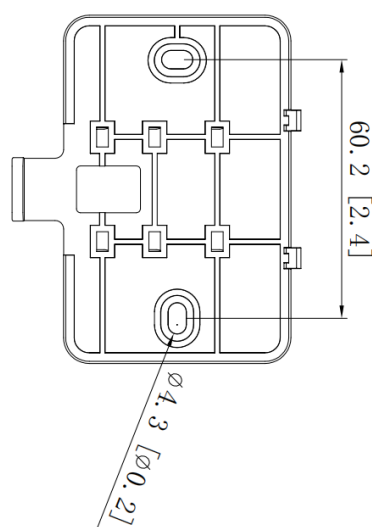

Чертёж

Размер устройства (мм)

Размер монтажной рамки (мм)

Уважаемый пользователь!

Благодарим вас за выбор продукции Uni-Ubi Uface. Для правильного использования функций устройства просим Вас внимательно прочесть данную инструкцию. Если Вы столкнулись с техническими проблемами с продукцией Uni-Ubi, обратитесь в службу поддержки Uni-Ubi в РФ.